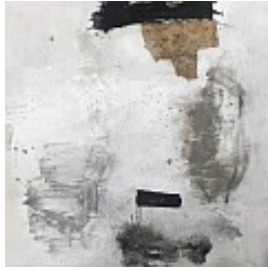

Ines Hildur

Bestandsverzeichnis

Hildur, Ines [Malerei]

Permalink: https://www.werkdatenbank.de/documents/obj/wdb_00015029
Bildrechte: © Hildur, Ines
Inhaber:in der Rechte an der Abbildung:
Hildur, Ines, RV-FZ-PA

Hildur, Ines
White painting

2019

Gemälde, Malerei

Acrylfarbe, Papier, Graphit, Kohle, Bitumen, Tusche, Leinwand
Mischtechnik

Steinmehl, Asche, Kaffee, farbiges Papier

100 x 100 cm

Tiefe: 2 cm

Werkverzeichnisnummer: **WV.07-19.C**