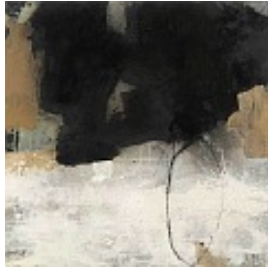

Permalink: <https://www.werkdatenbank.de/documents/obj/wdb_00015033>
Bildrechte: © Hildur, Ines
Inhaber:in der Rechte an der Abbildung:
Hildur, Ines, RV-FZ-PA

Hildur, Ines
Serie Black and White

2019

Gemälde, Malerei

Acrylfarbe, Papier, Graphit, Kohle, Leinwand

Mischtechnik

Graphitstift, Marmormehl, Öl-Pastell-Stift, Ruß, Asche, farbiges Papier

100 x 100 cm

Tiefe: 4 cm

Werkverzeichnisnummer: **WVo2-19C**

Provenienz: Eigentümer: im Besitz Künstler:in