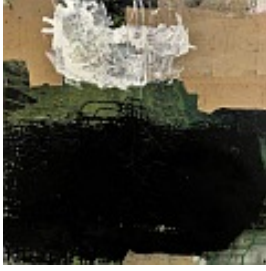

Permalink: <https://www.werkdatenbank.de/documents/obj/wdb_00014883>
Bildrechte: © Hildur, Ines
Inhaber:in der Rechte an der Abbildung:
Hildur, Ines, RV-FZ-PA

Hildur, Ines
Green and Black field

2019

Gemälde, Malerei

Acrylfarbe, Baumwolle, Papier, Leinwand, Packpapier, Tusche
Mischtechnik

farbiges Papier

100 x 100 cm

Tiefe: 2 cm

Werkverzeichnisnummer: **WV03-19C**

Provenienz: Eigentümer: im Besitz Künstler:in